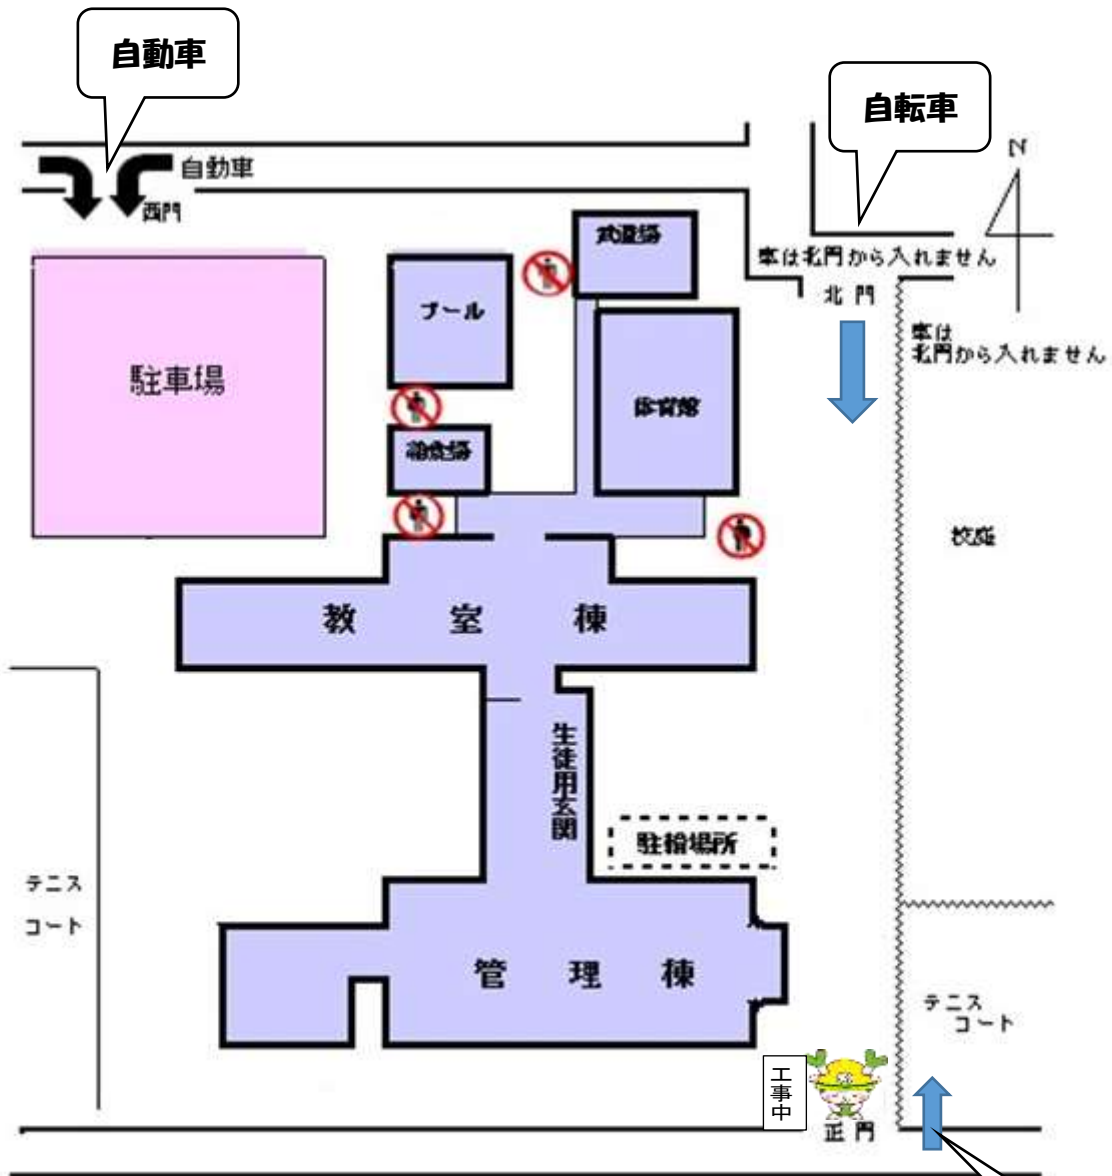

令和6年2月13日

保護者 様

深谷市立深谷中学校
校長 齊藤 寛

正門の改修工事について

梅花の候、保護者の皆様におかれましては、益々ご健勝のことお慶び申し上げます。
また、日頃より本校の教育活動に格別のご理解とご協力をいただいておりますことに、
心より感謝申し上げます。

さて、標記の件につきまして、下記のとおりに工事を実施いたします。ご迷惑をおかけ
しますがよろしくお願いたします。

記

1 期 日 令和6年2月17日（土）～3月9日（土）（期間内終日）

2 場 所 深谷中学校 正門

3 その他

- (1) 生徒は、正門東側のフェンスの一部を取り除き、そこからの登下校となります。
- (2) 自転車での来校は、北門から入ってください。
- (3) 期間中は、正門から車での出入りはできません。西門を入りプール西側駐車場を
ご利用ください。（体調不良での送迎については、養護教諭から別途連絡がある場
合があります。）

深谷市立深谷中学校 担当 教頭 中川 智行 電 話 571-0451 FAX 571-0775
--

正門改修工事による来校方法

徒歩

フェンスは取り払われ、
徒歩の生徒等はここから入ります